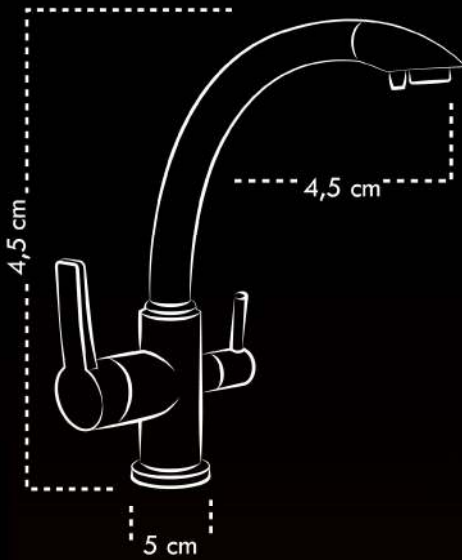

DISEÑOS QUE PERDURAN  
www.metalesaleados.com

**PRI-034**

MONOMANDO PARA FREGADERO  
*Kitchen Mixer*

**AURIA**

CUERPO/Body  
Bronce/Bronze  
MANILLA/Handle  
Zinc  
REGADERA/Hand shower  
Bronce/Bronze

CARTUCHO/Cartridge  
55 y 18 mm  
Cerámico/Ceramic  
PESO/Weight  
1,51 Kg  
ACABADO:  
Cromado/Chrome plating

**INFO**

Salida para filtro y manilla corta adicional / Water filter and short handle

INCLUYE 2 MANGUERAS CONECTORAS DE ACERO INOX. 50 cm  
DE 1/2"/HOSE IN STAINLESS STEEL, ONE PAIR 50 cm 1/2"

MEZCLADOR AGUA ● ●