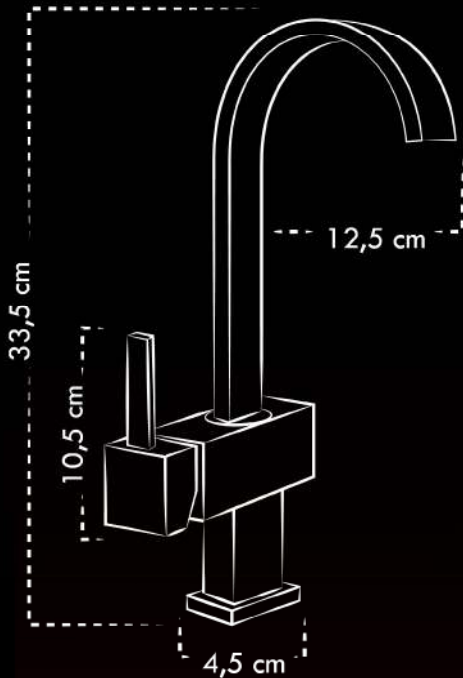

DISEÑOS QUE PERDURAN
www.metalesaleados.com

PRI-012

MONOMANDO PARA FREGADERO
Kitchen Mixer

CADIZ

CUERPO / Body
Bronce / Bronze
MANILLA / Handle
Zinc
REGADERA / Hand shower
Plástico / Plastic

CARTUCHO / Cartridge
Cerámico / Ceramic
PESO / Weight
1,19 Kg
ACABADO:
Cromado / Chrome plating

INFO

Tubular cuello de cisne direcciona / Tubular directional
Swan neck

INCLUYE 2 MANGUERAS CONECTORAS DE ACERO INOX. 40 cm
DE 1/2" / HOSE IN STAINLESS STEEL, ONE PAIR 40 cm 1/2"

MEZCLADOR AGUA ● ●