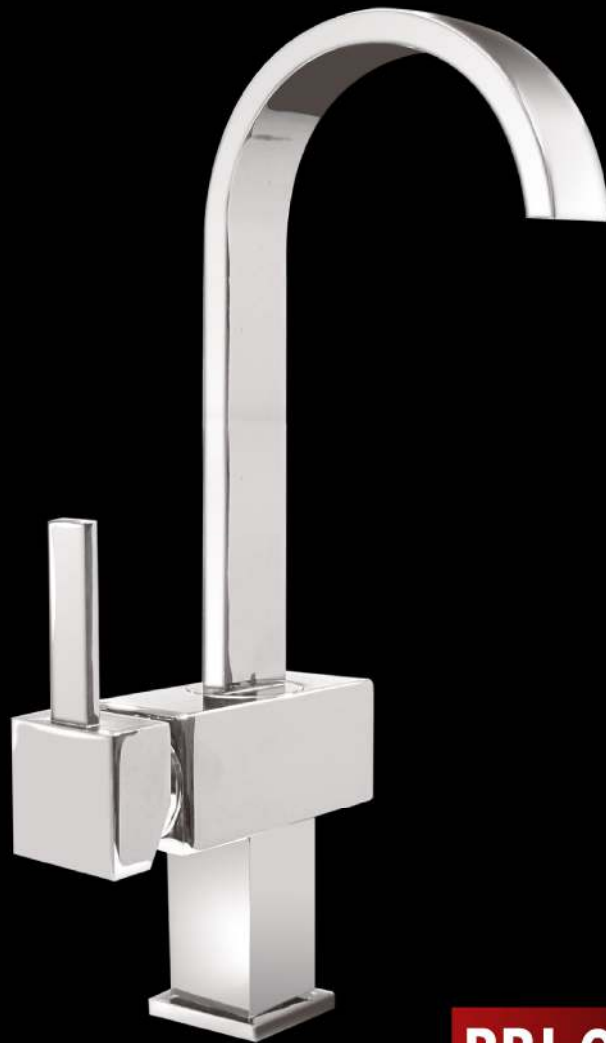

DISEÑOS QUE PERDURAN
www.metalesaleados.com

PRI-012

MONOMANDO PARA FREGADERO
Kitchen Mixer

CADIZ

CUERPO / Body
Bronce / Bronze
MANILLA / Handle
Zinc
REGADERA / Hand shower
Plástico / Plastic

CARTUCHO / Cartridge
Cerámico / Ceramic
PESO / Weight
1,19 Kg
ACABADO:
Cromado / Chrome plating

INFO

Tubular cuello de cisne direcciona / Tubular directional
Swan neck

INCLUYE 2 MANGUERAS CONECTORAS DE ACERO INOX. 40 cm
DE 1/2" / HOSE IN STAINLESS STEEL, ONE PAIR 40 cm 1/2"

MEZCLADOR AGUA ● ●